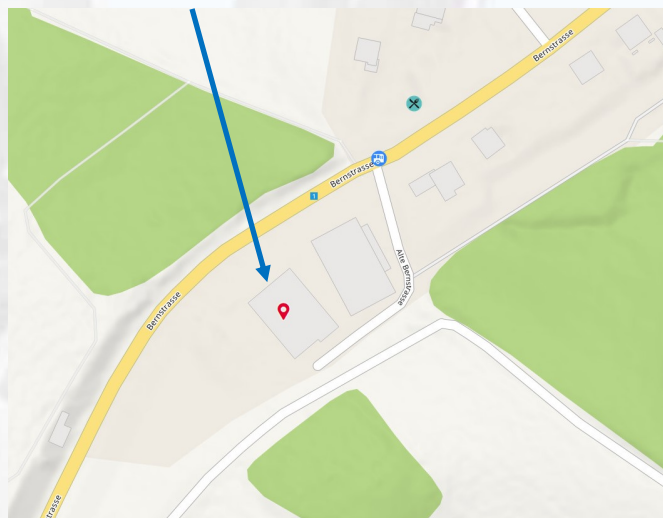

Klaus&Kohler

Preise

Viele Möglichkeiten.

Mieten für einen Tag oder länger - wir haben die passenden Angebote. Legen Sie gleich los und besuchen Sie unsere Website.

Erleben Sie unvergesslichen Fahrspass mit unserer Corratec E-Bike Mietflotte. Wir bieten E-Mountainbikes für den sportlichen Einsatz, E-Tourenbikes für komfortable Langstrecken oder E-Citybikes als Allrounder für den Alltag.

Übrigens

Wir vermieten nicht nur, wir verkaufen auch.

Besuchen Sie unsere Website.

Marke

Fahren Sie mit Qualitäts-E-Bikes von

Kontakt

Wir sind gerne für Sie da.

Lassen Sie sich von uns bei einem persönlichen Gespräch beraten. Gemeinsam finden wir für Sie das richtige Bike aus unseren grossen Auswahl. Vereinbaren Sie gleich einen Termin für eine Probefahrt.

Klaus & Kohler GmbH

Alte Bernstrasse 4
4922 Bützberg
www.klaus-kohler.ch

Telefon: +41 (0)62 963 08 20
Fax: +41 (0)62 963 08 21
Handy: +41 (0)79 486 53 20

E-Mail: klaus&kohler@bluewin.ch
Webseite: klaus-kohler-shop.ch

Miet-E-Bikes

**E-Mountainbikes
(Fulllys)**

**E-Touren- und
Citybikes**

**Finden Sie das
passende E-Bike
dank grosser
Auswahl.**